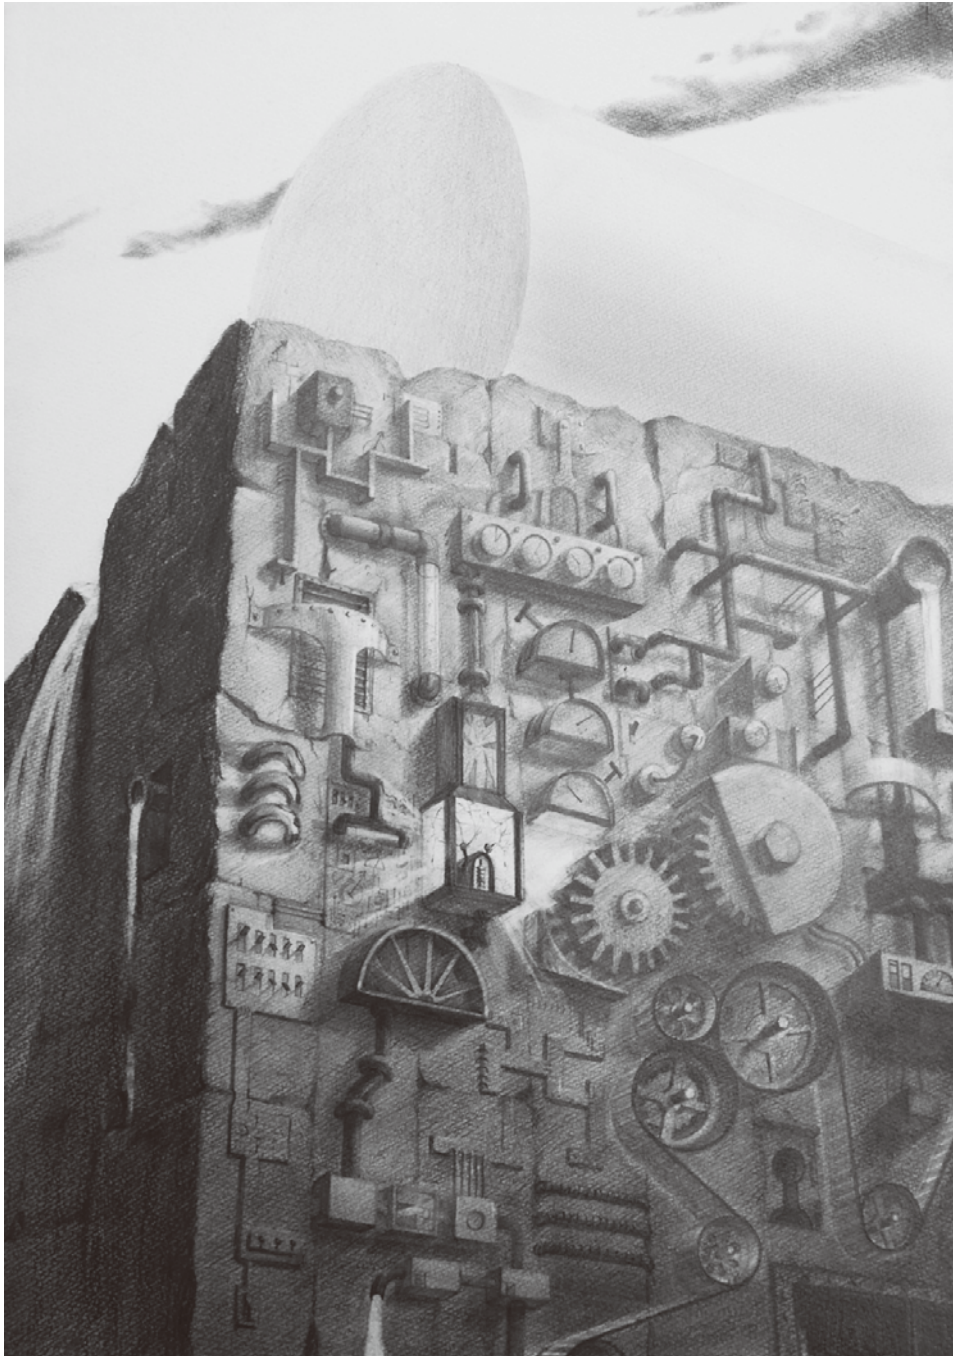

イメージの世界を描こう

4/27~6/27

モチーフを使って自由に想像の世界をデッサンする課題です。

Aモチーフは円柱と立方体とタマゴ、感情の入らないシンプルな幾何形体を使ってどんな世界感を演出するのかはあなたの想像力次第。

Bモチーフは動物の骨、モチーフにすでに強い世界観がありますからそれに合わせて画面を作るか、それとも全く違ったイメージで画面を作るか・・・

Cモチーフはぬいぐるみ。あなたのイメージした世界でこのぬいぐるみたちはどのように登場するのか・・・

ただ正確にモチーフを写すだけではコピーと同じ。

デッサン力とは自由に作れる、自由に描ける力でもあります。

世界観の設定から始まり、構造体をどうするか、ライティングをどうするか等、普段と違ったエスキースが求められます。難しそうに感じるかもしれませんが、この課題はあなたのデッサン力を大幅にUPさせます。

・・・といっても最初は何を描いていいかわからないと思いますので、ご自由に資料をお持ち下さい。

河村

モチーフの例