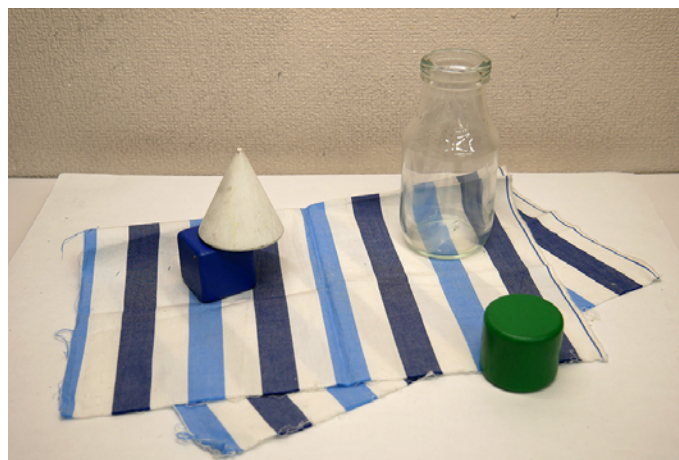

卓上静物 × 3

2025
2/1~3/30

A-4 貝殻モチーフ

A-5 ストライプモチーフ

A-6 荒縄モチーフ

2025年2月より、テーブルプログラムに卓上デッサン用モチーフが並びます。
2ヶ月でモチーフが変わります。形が固定されたものが3種類用意されますので、
お好きなモチーフをお選びください。